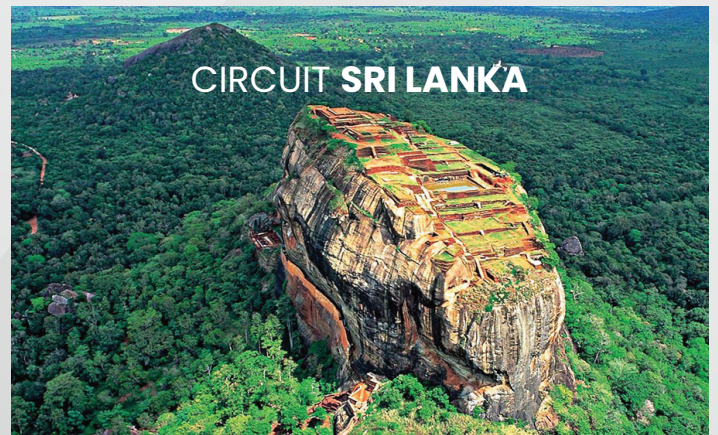

CIRCUIT SLOVÉNIE

Pension complète
Visites incluses

8 jours
7 nuits

À partir de
1469€ / personne

Laissez-vous séduire par la Slovénie ! De Ljubljana, la capitale très peu connue, à la découverte des régions et cultures variées.

CIRCUIT SRI LANKA

Pension complète
Visites incluses

12 jours
9 nuits

À partir de
1995€ / personne

Un voyage au cœur de la nature verdoyante et généreuse de « l'île des bijoux ». Une découverte culturelle, des paysages scéniques et des rencontres magiques.